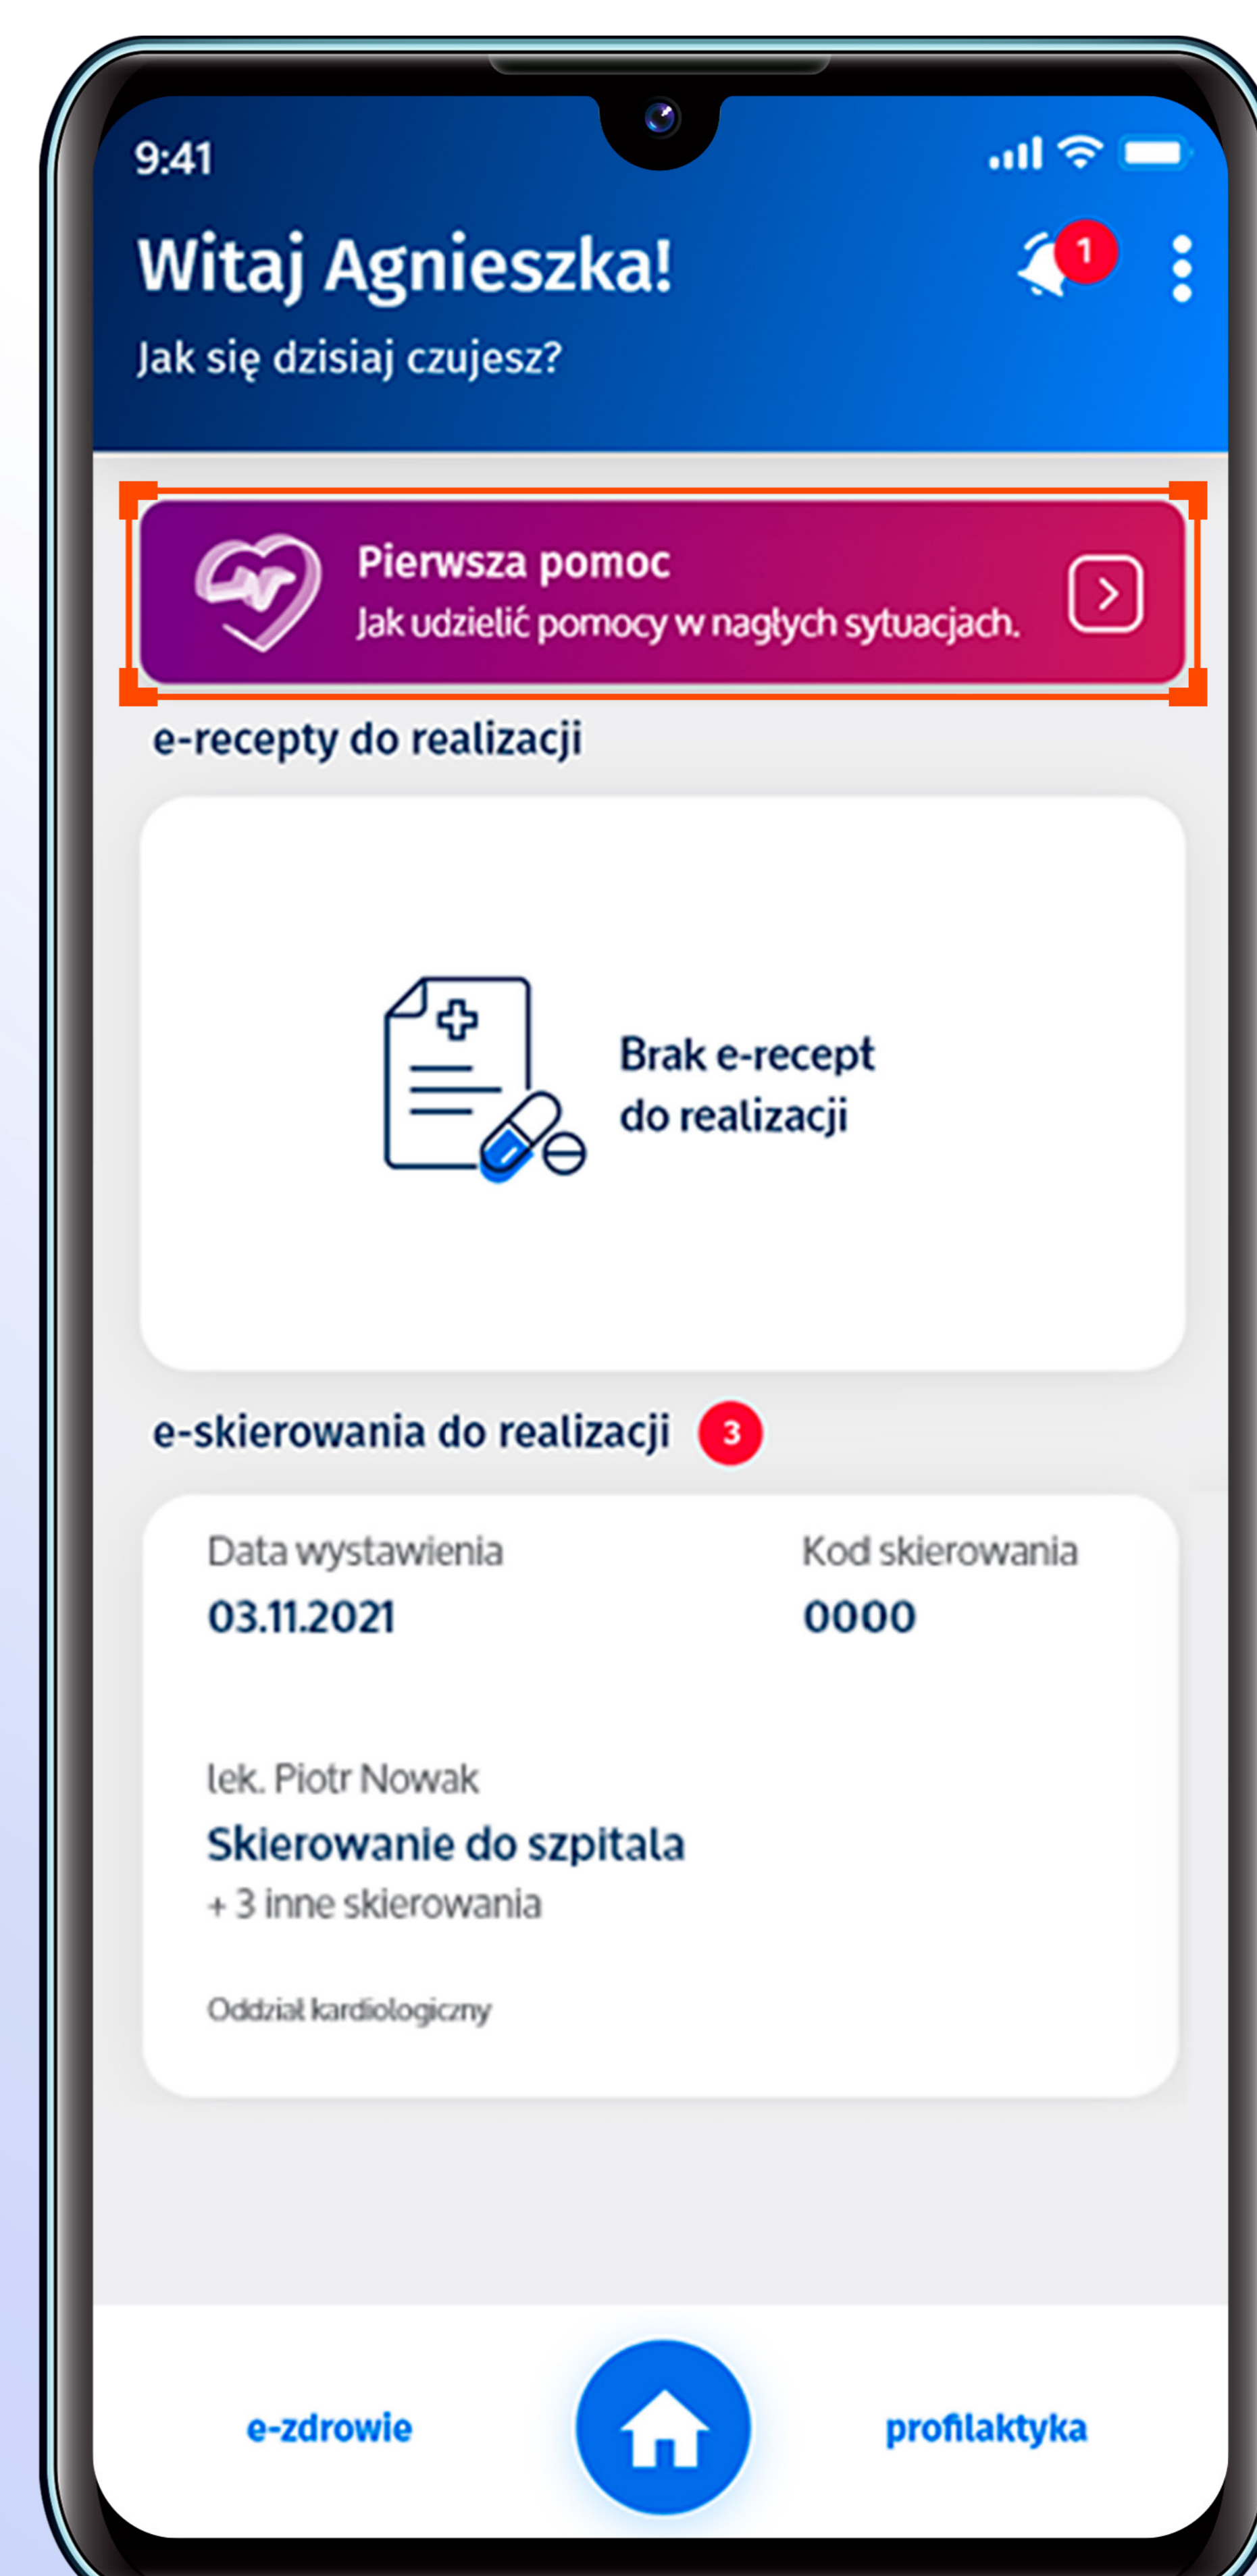

## Pierwsza pomoc

Poznaj zasady udzielania pierwszej pomocy w nagłych sytuacjach

#### KROK 1

Uruchom aplikację mojełKP i wejdź w zakładkę „**Pierwsza pomoc**”. Zakładka jest dostępna zarówno przed zalogowaniem, jak i po zalogowaniu na ekranie głównym aplikacji

ekran przed zalogowaniem